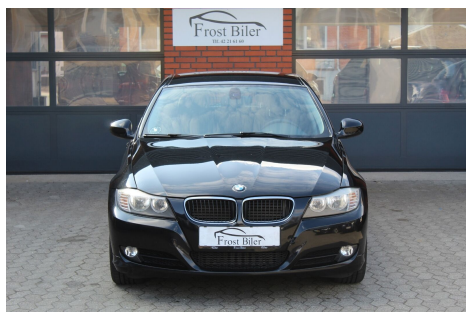

# BMW 316d · 2,0 · Touring

**Pris: 109.900,-**

Type:	Personvogn
Modelår:	2011
1. indreg:	11/2011
Kilometer:	139.000 km.
Brændstof:	Diesel
Farve:	Sortmetal
Antal døre:	5

BEMÆRK KM · UNDER KLARGØRING · 16" alufælge · 2 zone klima · parkeringssensor (bag) · fartpilot · kørecomputer · infocenter · startspærre · udv. temp. måler · auto. nedbl. bakspejl · regnsensor · højdejust. forsæder · 4x el-ruder · fjernb. c.lås · automatisk start/stop · cd/radio · multifunktionsrat · armlæn · isofix · bagagerumsdækken · kopholder · stofindtræk · splitbagsæde · læderrat · automatisk lys · 6 airbags · abs · esp · servo · ikke ryger · service ok · træk · diesel partikel filter · lev. nysynet · **ÅBEN EFTER AFTALE**  
 - Vi tilbyder altid konkurrence dygtig finansiering med eller uden udbetaling. Mulighed for tilkøb af op til 12 Mdr. garanti - Ring for besigtigelse på Tlf. 42216160

Motor	Ydelse	Transmission	Mål	Økonomi
Volume: 2,0	Effekt: 116 HK.	Baghjulstræk	Længde: 453 cm.	Tank: 61 l.
Cylinder: 4	Moment: 260	Gear: Manuel gear	Bredde: 182 cm.	Km/l: 22,2 l.
Antal ventiler: 16	Topfart: 201 km/t.		Højde: 142 cm	Ejeravgift:
	0-100 km/t.: 11,2 sek.		Vægt: 1.550 kg.	DKK 4.420
				Produktionsår:
				-